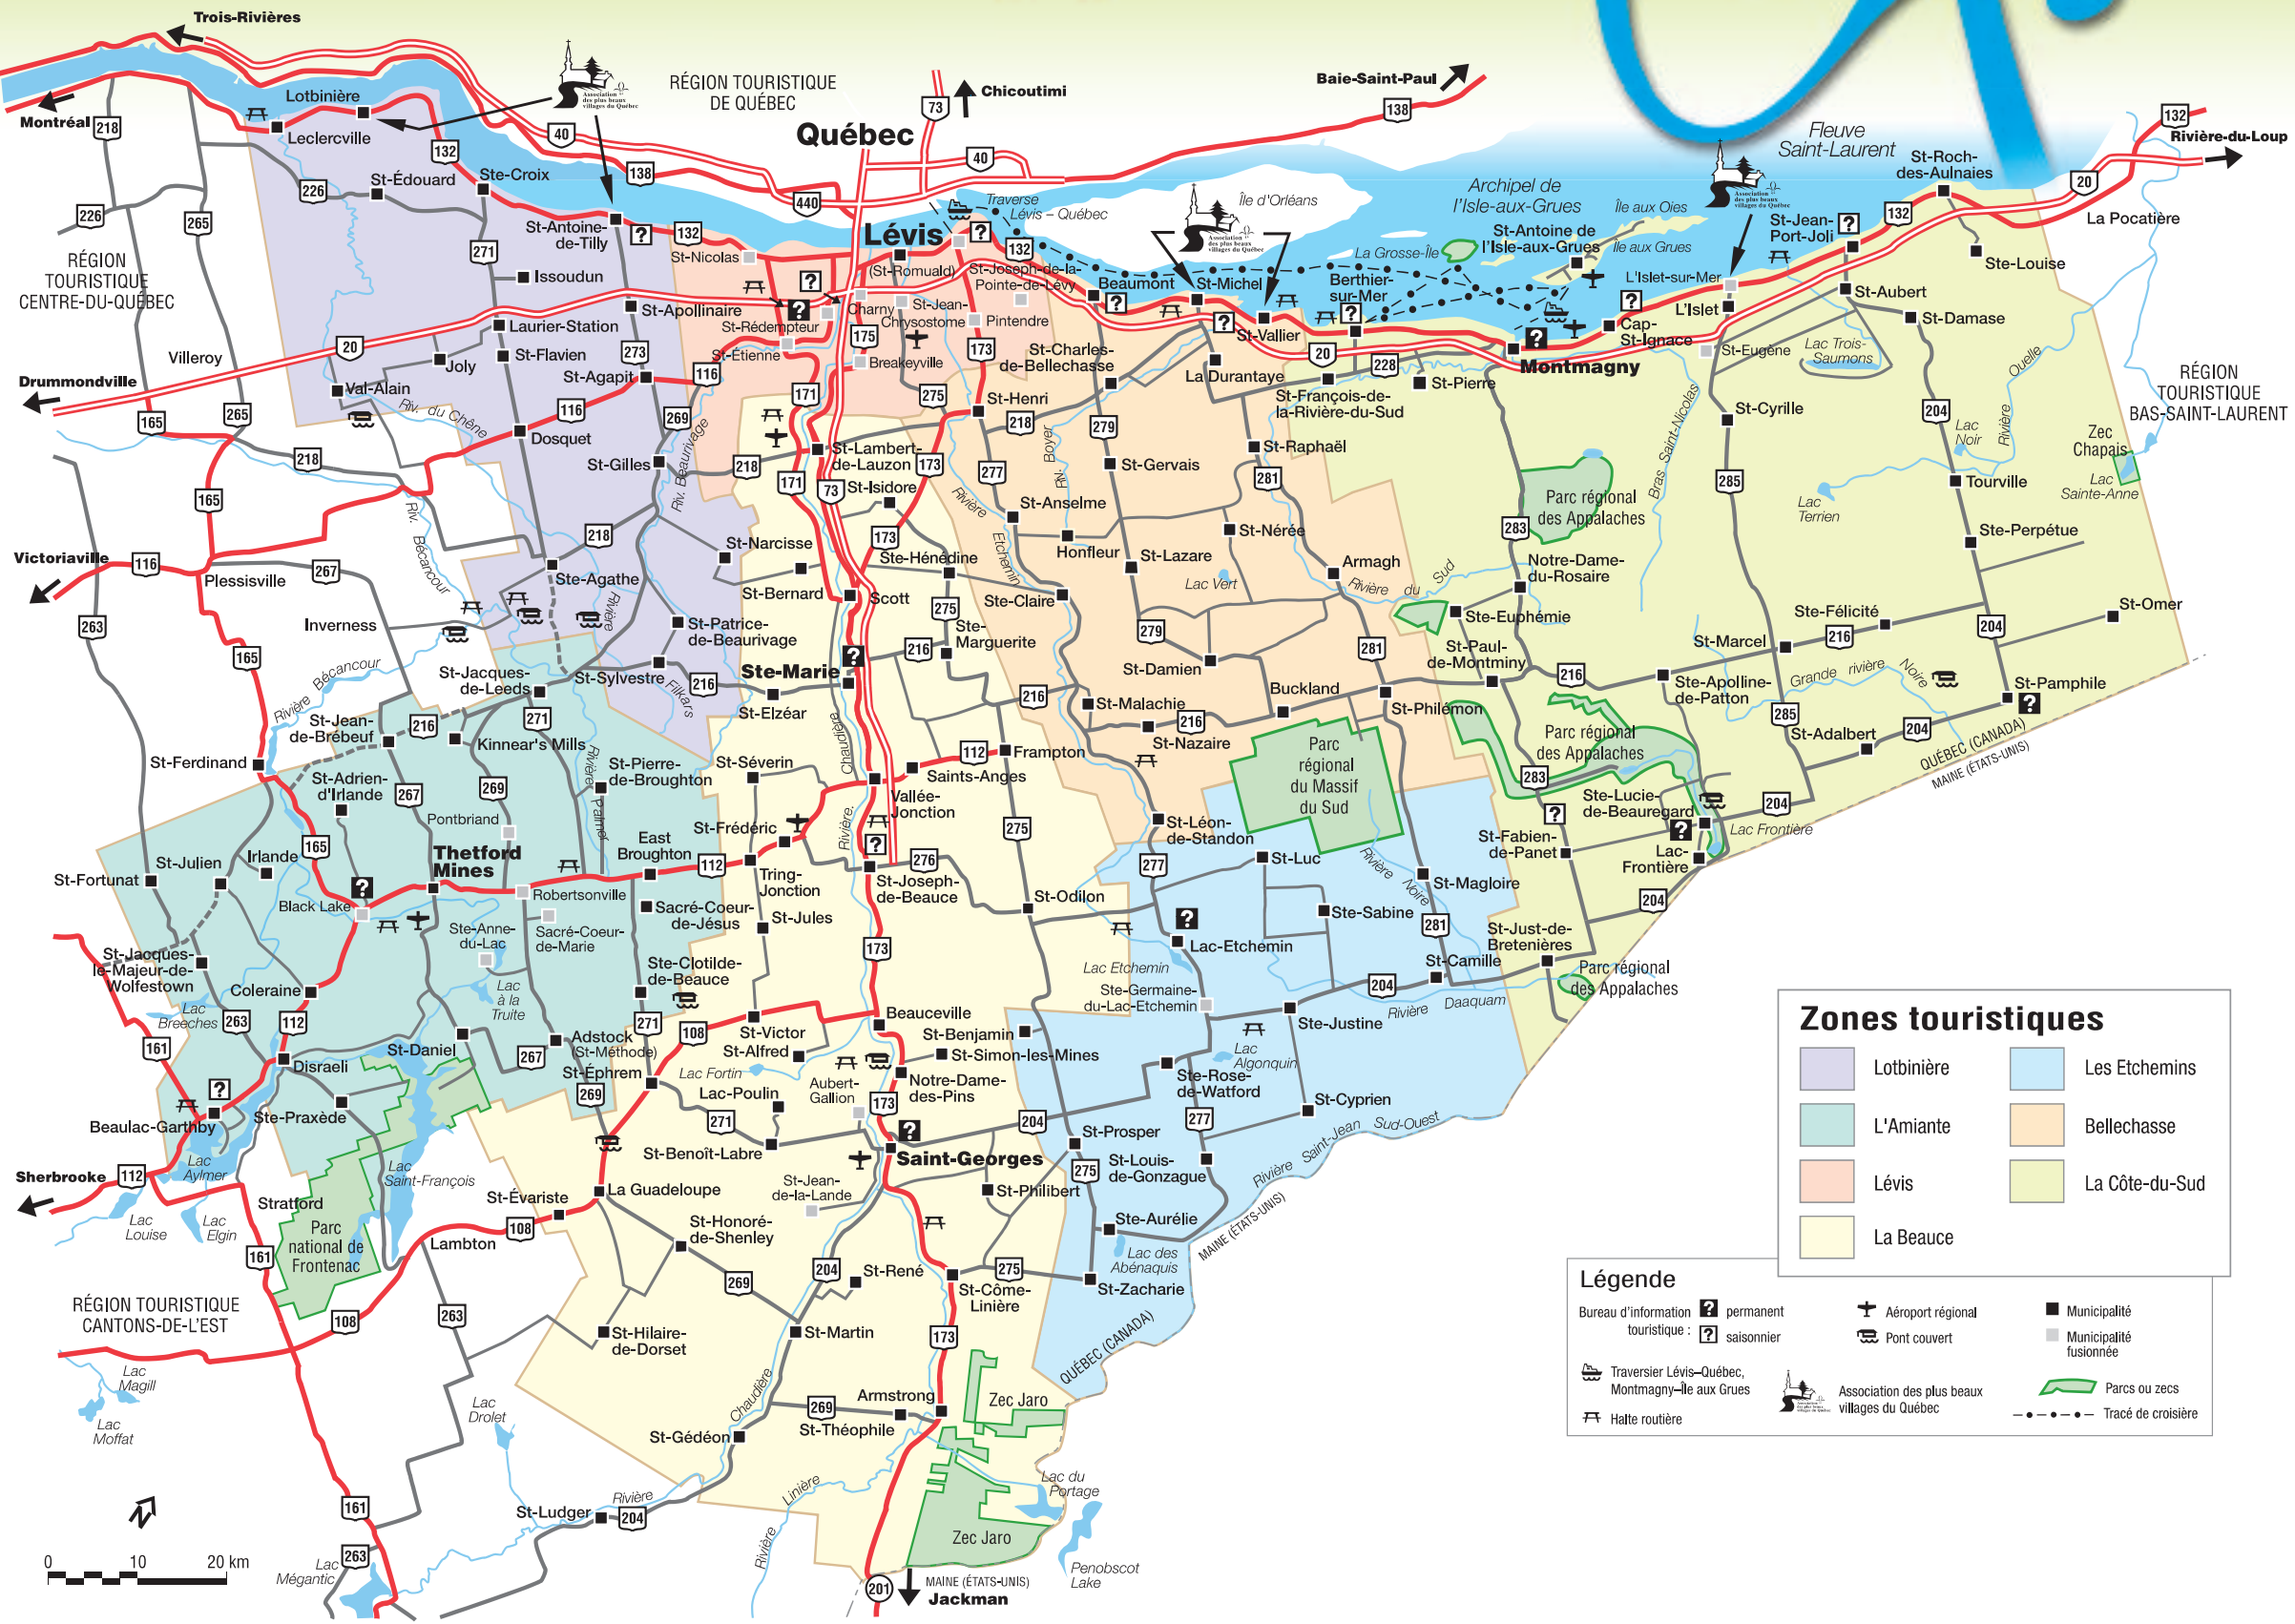

# Chaudière-Appalaches

### Zones touristiques

	Lotbinière		Les Etchemins
	L'Amiante		Bellechasse
	Lévis		La Côte-du-Sud
	La Beauce		

### Légende

	Bureau d'information touristique : permanent		Aéroport régional		Municipalité
	saisonnier		Pont couvert		Municipalité fusionnée
	Traversier Lévis-Québec, Montmagny-Île aux Grues		Association des plus beaux villages du Québec		Parcs ou zecs
	Halte routière		Tracé de croisière		